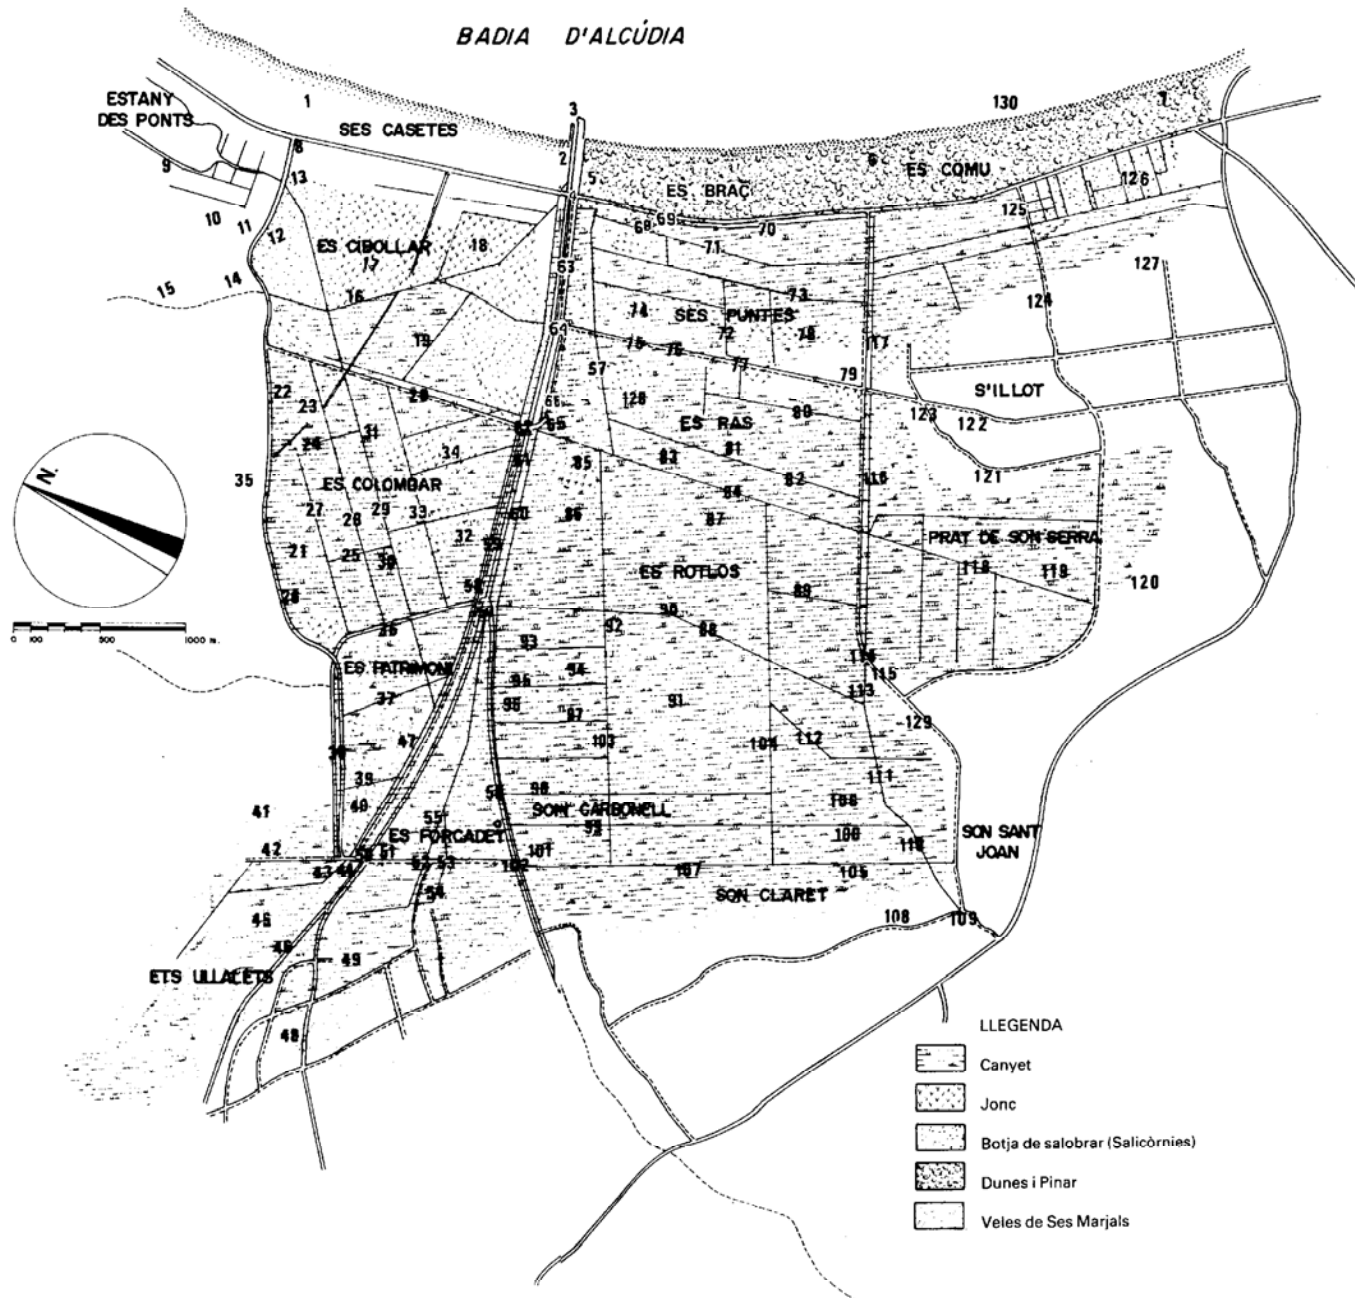

Mapa Toponímic i de Vegetació de S'Albufera

per Miquel Àngel March Cerdà

- 1.—S'Enfront
- 2.—Caseta des Pescadors
- 3.—S'Oberta
- 4.—Pont dets Anglesos
- 5.—Corral des Bous/ d'en Bennasser
- 6.—Caseta des Milicians
- 7.—Casetes des Capellans
- 8.—Màquina Nova
- 9.—Cami de sa Manegueta
- 10.—Sa Quartera
- 11.—Cases de s'Albufera
- 12.—Cases de na Biniatriu
- 13.—Es Jordi
- 14.—Ca na Lloreta
- 15.—Can Vauma
- 16.—Canal d'Estella
- 17.—Carretera d'en Capó
- 18.—Prat Tancat
- 19.—Canal de s'Alfals
- 20.—Cami des Senyals
- 21.—Colombar Petit
- 22.—Caseta des Caçadors
- 23.—S'Empedrat (Iliser)
- 24.—Canalet d'en Marxando
- 25.—Canalet d'en Mama
- 26.—Canal Riego
- 27.—Siquia des Prim/ des Conradis
- 28.—Siquia d'Enmig des Colombar Petit
- 29.—Canal d'en Ferragut
- 30.—Siquia Nova
- 31.—Siquia de sa Senyora
- 32.—Colombar Gran
- 33.—Siquia d'Enmig des Colombar Gran
- 34.—Es Corralot (Iliser)
- 35.—Es Murterar
- 36.—Canal Loco
- 37.—Canalet de Metro
- 38.—Canal Vell
- 39.—Canal de s'Almacén
- 40.—S'Almacén
- 41.—Cas Viscaí
- 42.—Ses Mosqueres
- 43.—Es Tancadet
- 44.—Can Blau
- 45.—Jonqueres Veres
- 46.—Torrent de Sant Miquel
- 47.—Sa Siurana
- 48.—Es Cós
- 49.—Son Cirer
- 50.—Pont de Ferro/ de Can Blau
- 51.—Caseta d'en Gener
- 52.—Pontarró de Son Senyor
- 53.—Pontarró de So n'Amer
- 54.—Siquia de So n'Amer
- 55.—Siquia de Son Senyor
- 56.—Torrent de Muro
- 57.—Punta des Vent
- 58.—Pont d'en Franco
- 59.—Carretera d'Enmig
- 60.—Canal des Sol
- 61.—Carrera des Torrent
- 62.—Pont de sa Roca
- 63.—Canal Gran
- 64.—Pont de Santa Margalida
- 65.—Sa Roca