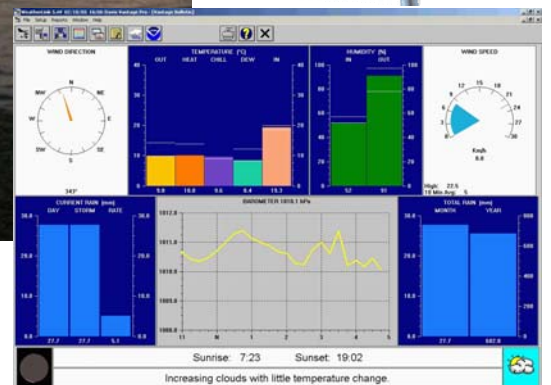

taller

La meteorologia:
eina clau en la dinàmica
de s'Albufera

A càrrec de Biel Perelló,
geògraf

Dissabte 15 de novembre
de 10 a 13h

PLACES LIMITADES

INFORMACIÓ I INSCRIPCIONS

971 892250

parc.albufera@gmail.com