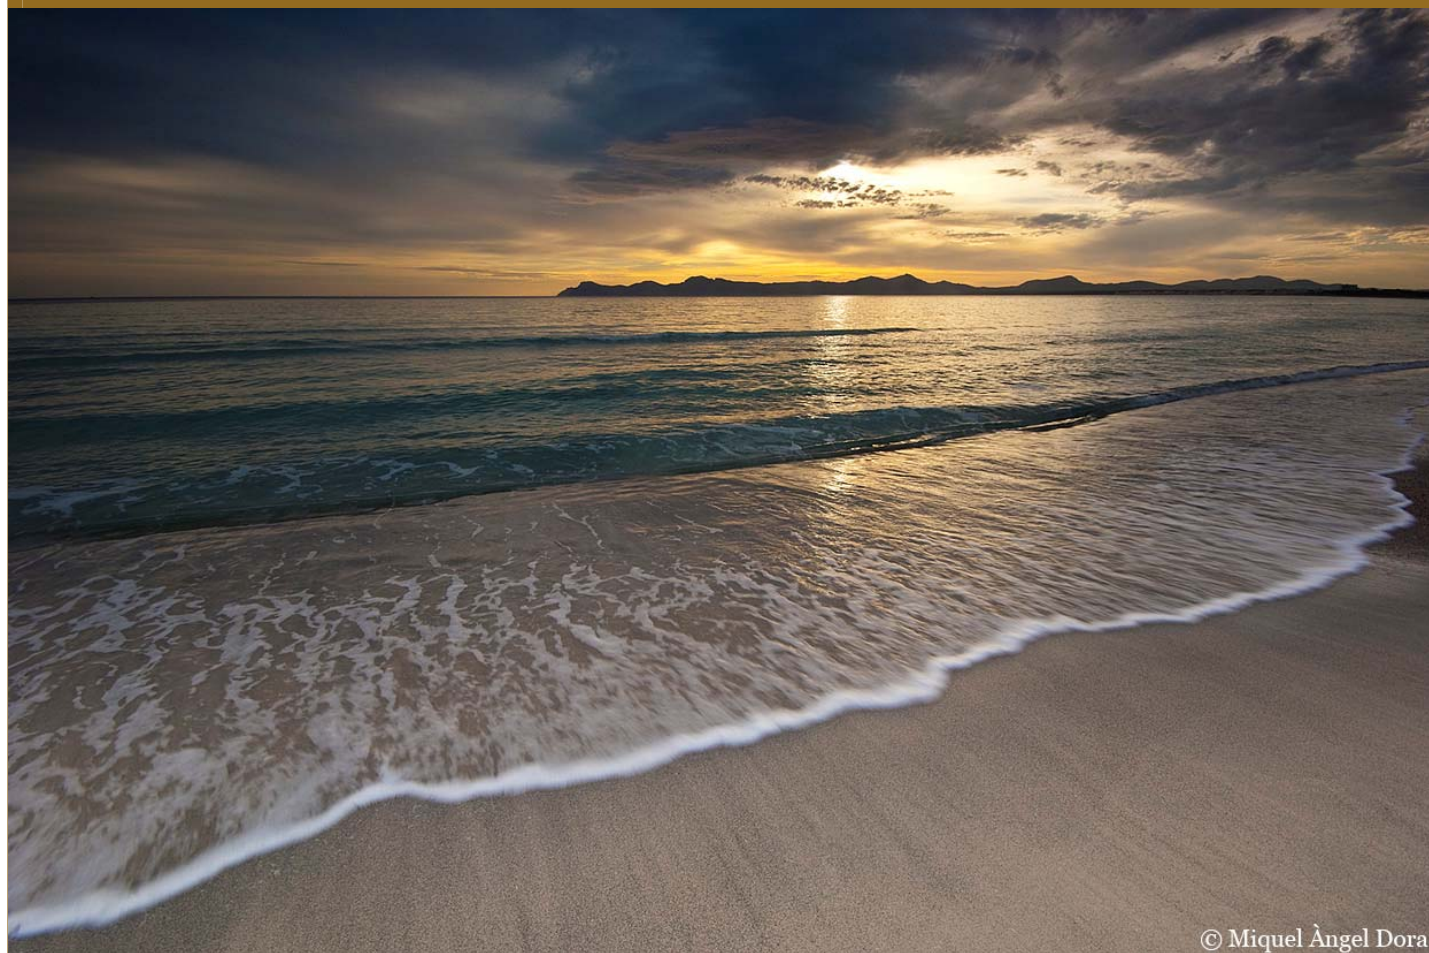

PARC NATURAL DE S'ALBUFERA DE MALLORCA

Dissabte, 19 de setembre

FOTOGRAFIA DE NATURA. LA LLUM I EL PAISATGE

© Miquel Àngel Dora

Trucs i tècniques per fotografiar el litoral i el paisatge dunar

A càrrec de Miquel Àngel Dora, fotògraf de natura.

Lloc de trobada: Es Comú de Muro, camí de Ses Salinetes.

Destinataris: públic en general.

Material: cada participant durà el seu equip fotogràfic (trípode recomanat).

Horari: de 8:00 a 11:00 h

Activitat gratuïta