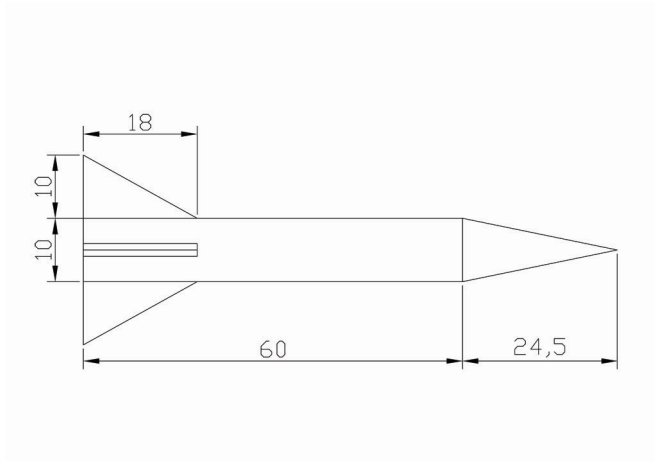

Coet d'aigua

Material:

- Dues cartolines
- Dues botelles de refresc de dos litres
- Cinta adhesiva
- Estisores
- Llapis
- Regla

Mesures del coet

Mides de les aletes i el conus del nas.

Mesures llançador