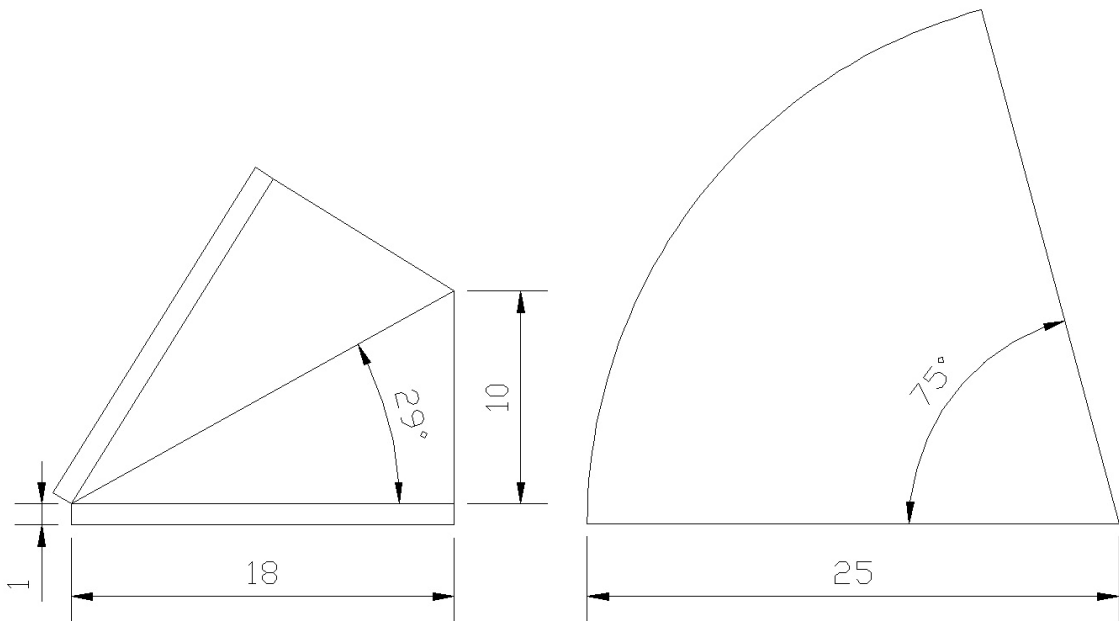

Coet d'aigua

Material:

- Dues cartolines
- Dues botelles de refresc de dos litres
- Cinta adhesiva
- Estisores
- Llapis
- Regla

Mesures del coet

Mides de les aletes i el conus del nas.

Mesures llançador